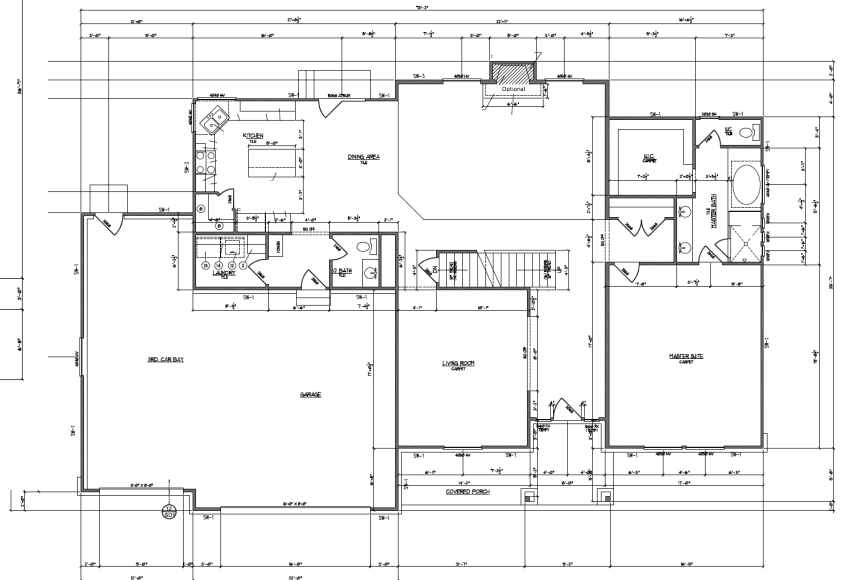

NEWTON
FARM

GLENWOOD

3020 Sq Ft (Main + Upper)