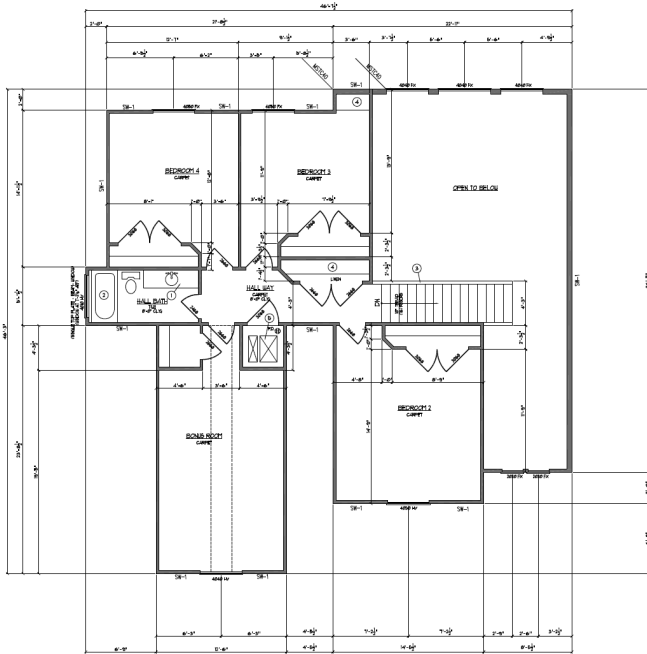

NEWTON
FARM

GLENWOOD

3020 Sq Ft (Main + Upper)